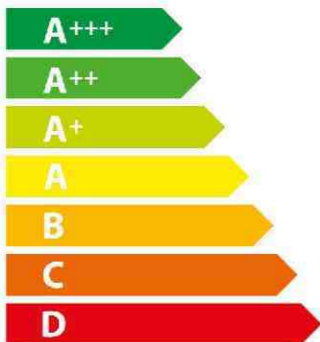

ENERG

енергия · ενεργεια

BOSCH

CBG635BS3

47 L

0,73 kWh/cycle*

0,61 kWh/cycle*

* цикл · cyklus · portion · zykus · πρόγραμμα · ciclo · tsükkel · ohjelma · ciklus · ciklas · cikls · čiklu · cyclus · cykl · ciclu · program · cykel